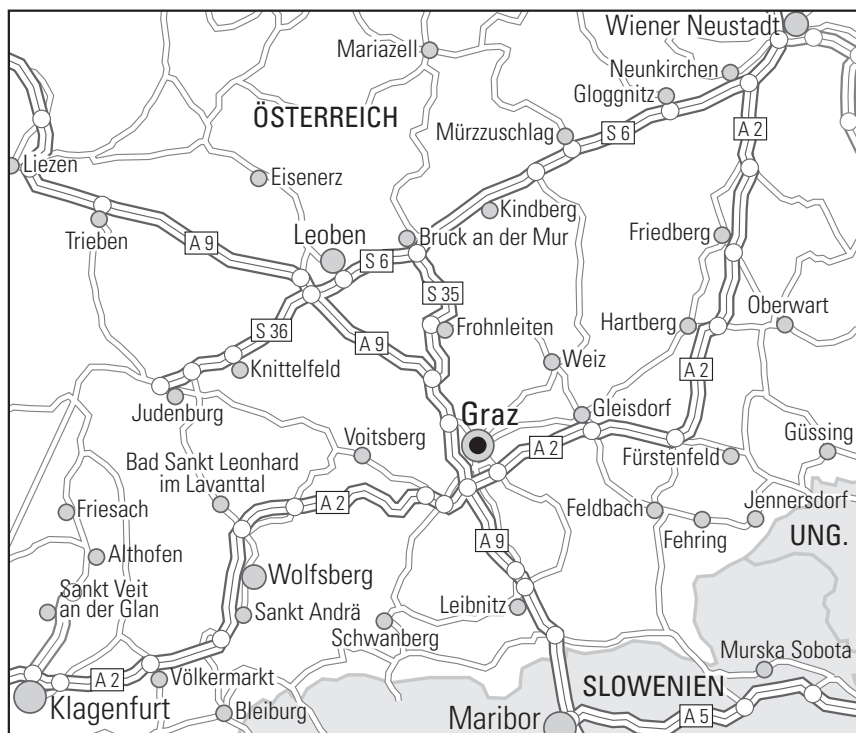

We wish you a pleasant journey!