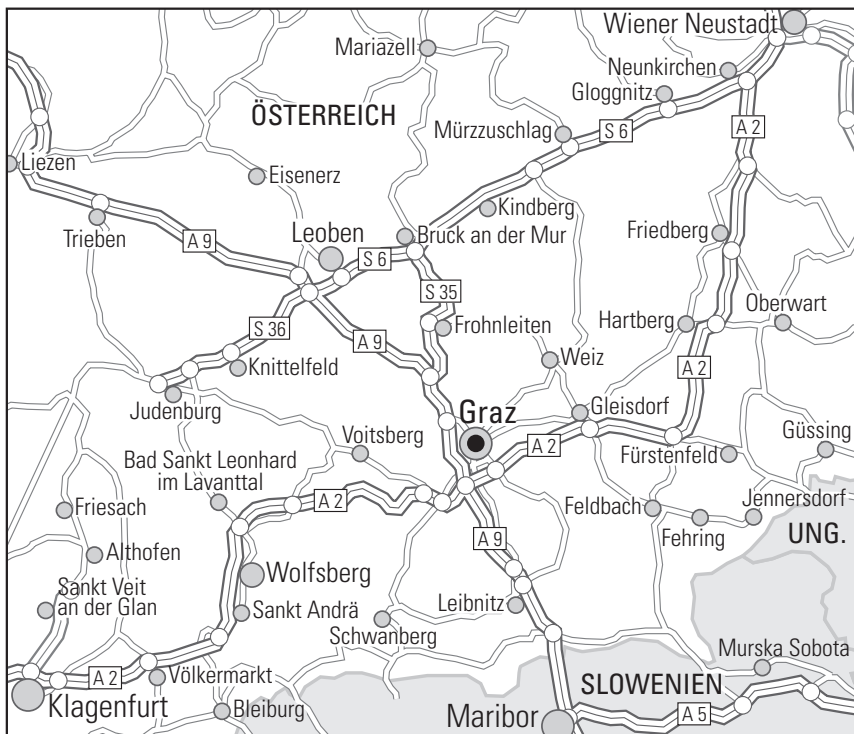

Wir wünschen Ihnen eine gute Anreise

Anreise mit dem Pkw

*Von Süden, Osten und Westen kommend: Autobahn A2 Ausfahrt Süd-Ost-Graz-Liebenau, in Richtung Zentrum. Wenn Sie das Stadion Liebenau erreicht haben, biegen Sie bitte nach rechts in die Conrad-von-Hötzendorf-Straße ein. Das Hotel befindet sich dann direkt gegenüber der Messe/Stadthalle Graz.

Anreise mit öffentlichen Verkehrsmitteln

Am Hauptbahnhof Graz nehmen Sie die Straßenbahn Linie 1,3,6 oder 7. Am Hauptplatz steigen Sie in die Linie 4 Richtung Liebenau Murpark oder in die Linie 5 Richtung Puntigam um. An der Haltestelle Jakominigürtel/Messe steigen Sie aus. Das Best Western Plus Plaza Hotel Graz befindet sich an der Kreuzung direkt gegenüber. Fahrtzeit ca. 20 Minuten. Taxen finden Sie jederzeit direkt vor dem Hauptbahnhof Graz.

Coming from the south, east and west: Motorway A2 exit south-east-Graz-Liebenau, direction city centre. Once you have reached the Liebenau stadium, please turn right into Conrad-von-Hötzen-dorfstraße. The hotel is located directly opposite the fair/city hall Graz.

Arrival by public transport

At Graz main station take the tram line 1, 3, 6 or 7. At Hauptplatz change to line 4 direction Liebenau Murpark or to line 5 direction Puntigam. Get off at Jakominigürtel/fair. The Best Western Plus Plaza Hotel Graz is located at the intersection directly opposite. Travel time approx. 20 minutes. Taxis can be found at any time directly in front of Graz main station.